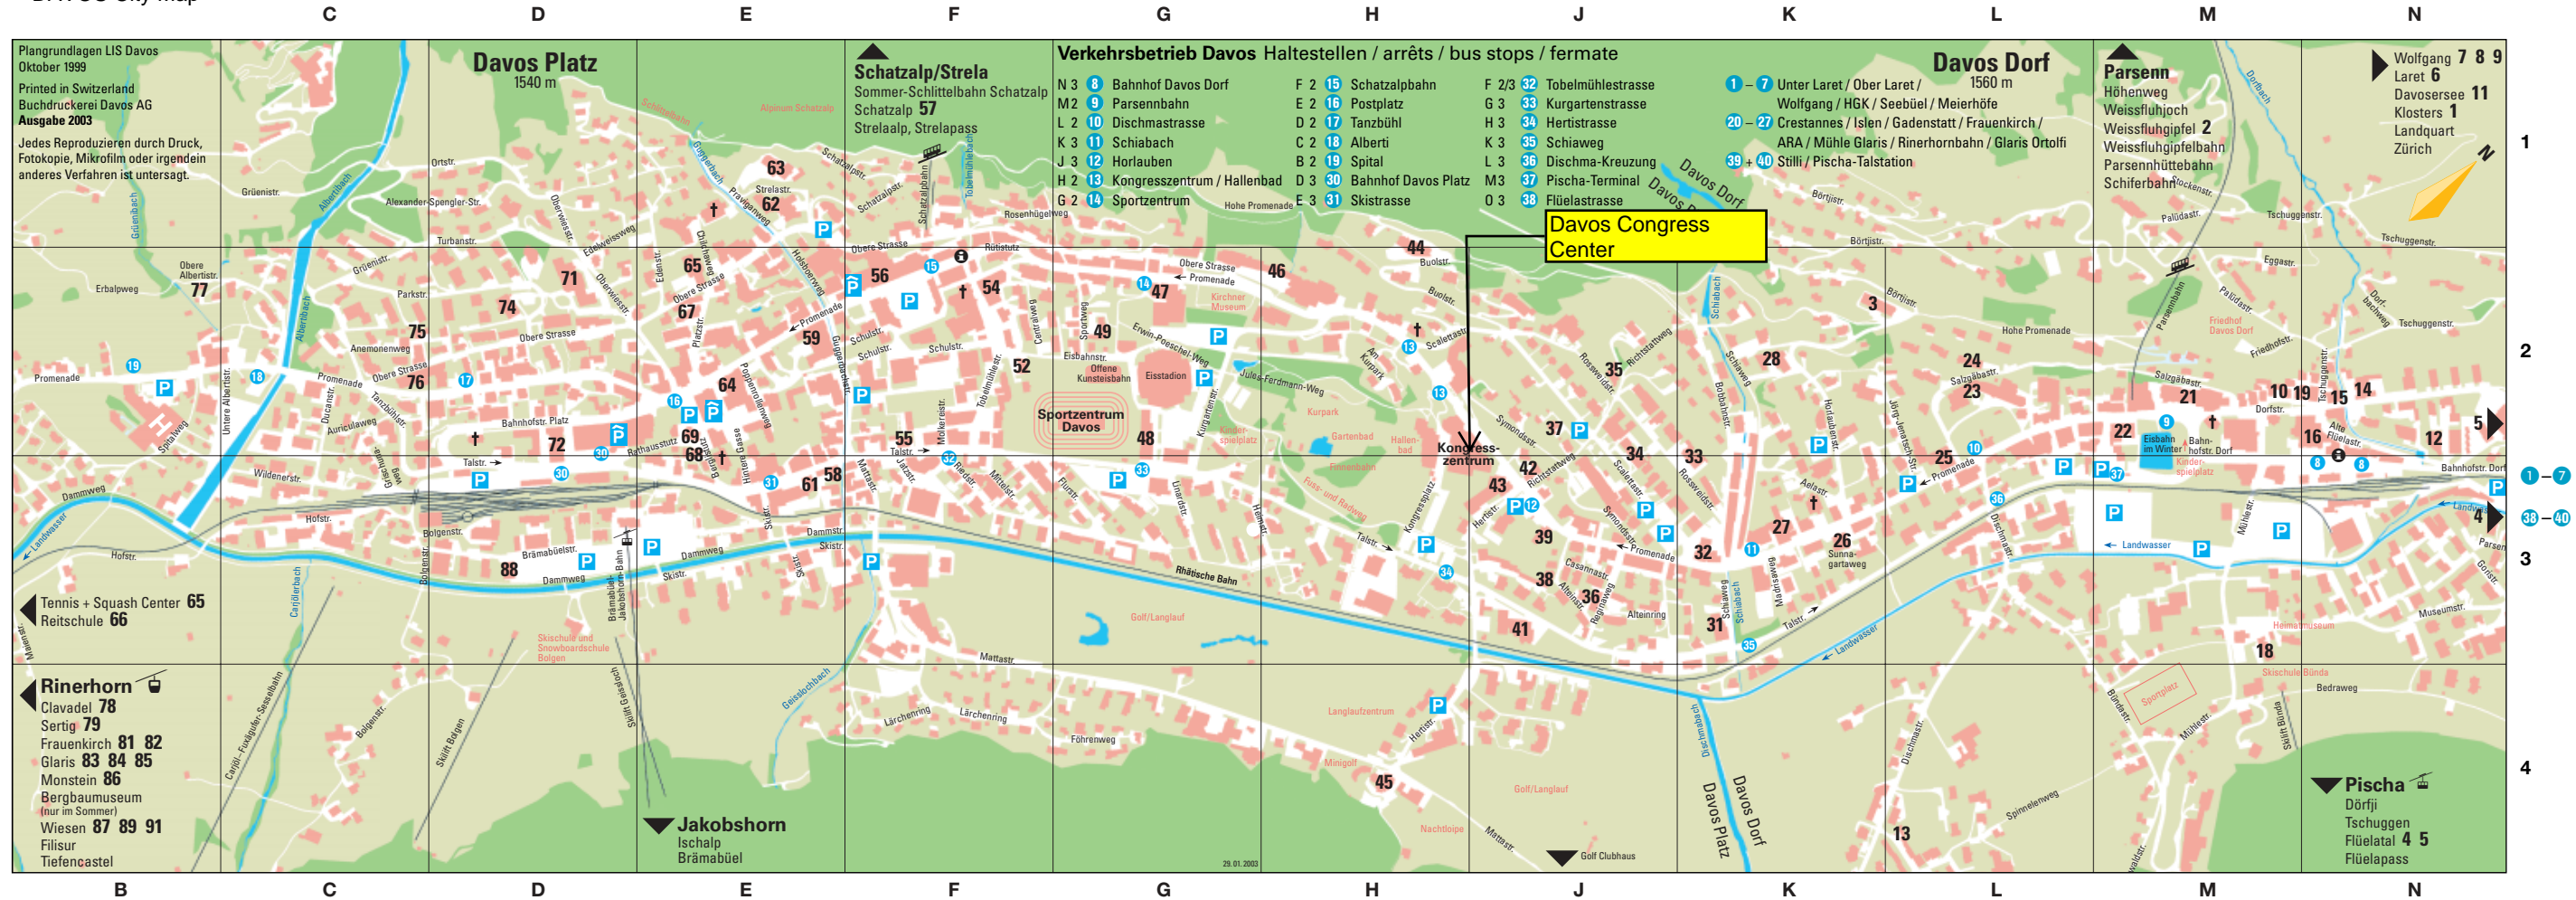

# DAVOS City Map

## Hotels und Pensionen / Hôtels et Pensions / Hotels and Boarding Houses / Alberghi e Pensioni

E 3	58	Albana	G 2	49	Bündnerhof	KL 2	3	Jugendherberge	N 2	15	Rössli
J 2	35	Alpina	J 3	38	Casanna	J 3	43	Kongress Hotel Davos	L 4	13	Solaria
E 2/3	68	Alte Post	F 2	54	Central Sporthotel	B 2	77	Larix	J 2	37	Soliva
F 2	55	Ammann	CD 2	76	Club Hotel	J 3	42	Lohner	K 2	28	Sonnenberg
L 2	23	ArabellaSheraton Hotel Derby	K 3	31	Cresta	L 2/3	25	Meierhof	MN 2	19	Sporthof Davos
M 2	21	ArabellaSheraton Hotel Seehof	J 3	41	Cresta Sun	E 2	64	Morosani Posthotel	G 2	48	Sportzentrum Davos
H 4	45	ArabellaSheraton Hotel Waldhuus	F 2	52	Crystal	E 2	59	Morosani Schweizerhof	GH 2	46	Steigenberger Belvédère
D 2	72	Bahnhof Terminus	E 2	69	Davoserhof	E 2	65	National	E 1	62	Strela
J 3	39	Beau-Séjour	K 3	26	Dischma	E 3	61	Ochsen	D 2	74	Sunstar
J 2/3	34	Bellavista	K 2/3	33	Edelweiss	G 2	47	Panorama	D 2	71	Sunstar Park
F 1	57	Berghotel Schatzalp	J 3	36	Elli	M 2	22	Parsenn	N 2	12	Turmhotel Victoria
D 3	88	Bolgenhof	F 2	56	Europe	E 1	63	Pischha	H 1/2	44	Waldhotel Bellevue
K 3	27	Bristol	MN 2	16	Flüela	E 2	67	Quisisana	L 2	24	Zauberberg
M 3	18	Bündla	C 2	75	Heiss	M 2	10	Real			
			N 2	14	Herrmann	K 3	32	Rinaldi			

## Umgebung von Davos / Environs de Davos / Vicinity of Davos / Dintorni di Davos

N 4	4	Alpenrose, Davos Flüelatal	M 1	2	Parsennhütte, Davos Parsenn
B 4	87	Bellevue, Wiesen	B 4	84	Post, Davos Glaris
B 4	86	Ducan, Davos Monstein	B 4	83	Rinerhorn, Davos Glaris
N 1	1	Gotschnagrat, Klosters Gotschna	B 4	85	RinerLodge, Davos Glaris
N 1	8	Höhwaldhof, Davos Wolfgang	N 1	9	Seebüel, Davos Wolfgang
N 1	6	Hubli's Landhaus, Davos Laret	N 1	11	Seehorn, Davos Dorf
B 4	89	Kinderhotel Muchetta, Wiesen	B 4	91	Sonnenhalde, Wiesen
N 1	7	Kulm, Davos Wolfgang	B 4	78	Sporthotel Clavadel, Davos Clavadel
B 4	81	Landhaus, Davos Frauenkirch	N 4	5	Tschuggen, Davos Flüelatal
B 4	82	Langmatta, Davos Frauenkirch	B 4	79	Walsertal, Davos Sertig